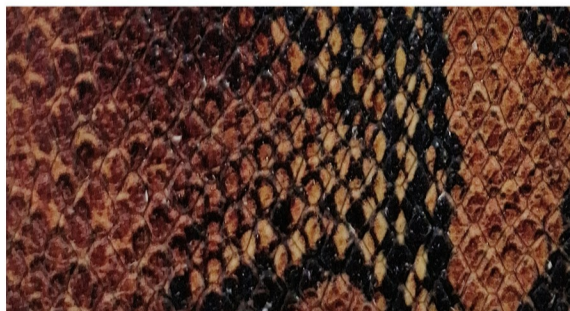

KARMA

7400

7401

7402

7403

7404

7405

7406

7407

ANIMAL
ANIMAL

Cabra
 Goat

ORIGEN
ORIGIN

India
 India

MEDIDA
SIZE

3 - 5 ft²

GROSOR
THICKNESS

0.7 - 0.9 mm

ACABADO
FINISH

Grabado
 Engraved

WE HAVE STOCK IN ALL COLOURS | DISPONEMOS DE STOCK EN TODOS LOS COLORES

LOS COLORES PUEDEN DIFERIR DEPENDIENDO DE LA PANTALLA DEL DISPOSITIVO EN QUE ESTÁN SIENDO VISUALIZADOS
 LE RECOMENDAMOS VERLOS EN FORMATO FÍSICO PARA UNA CORRECTA VALIDACIÓN.