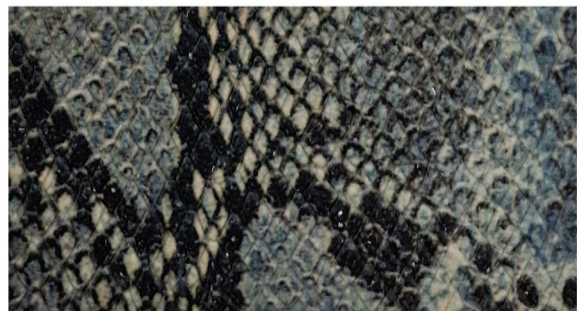

KARMA

7400

7401

7402

7403

7404

7405

7406

7407

ANIMAL
ANIMAL

Cabra
 Goat

ORIGEN
ORIGIN

India
 India

MEDIDA
SIZE

3 - 5 ft²

GROSOR
THICKNESS